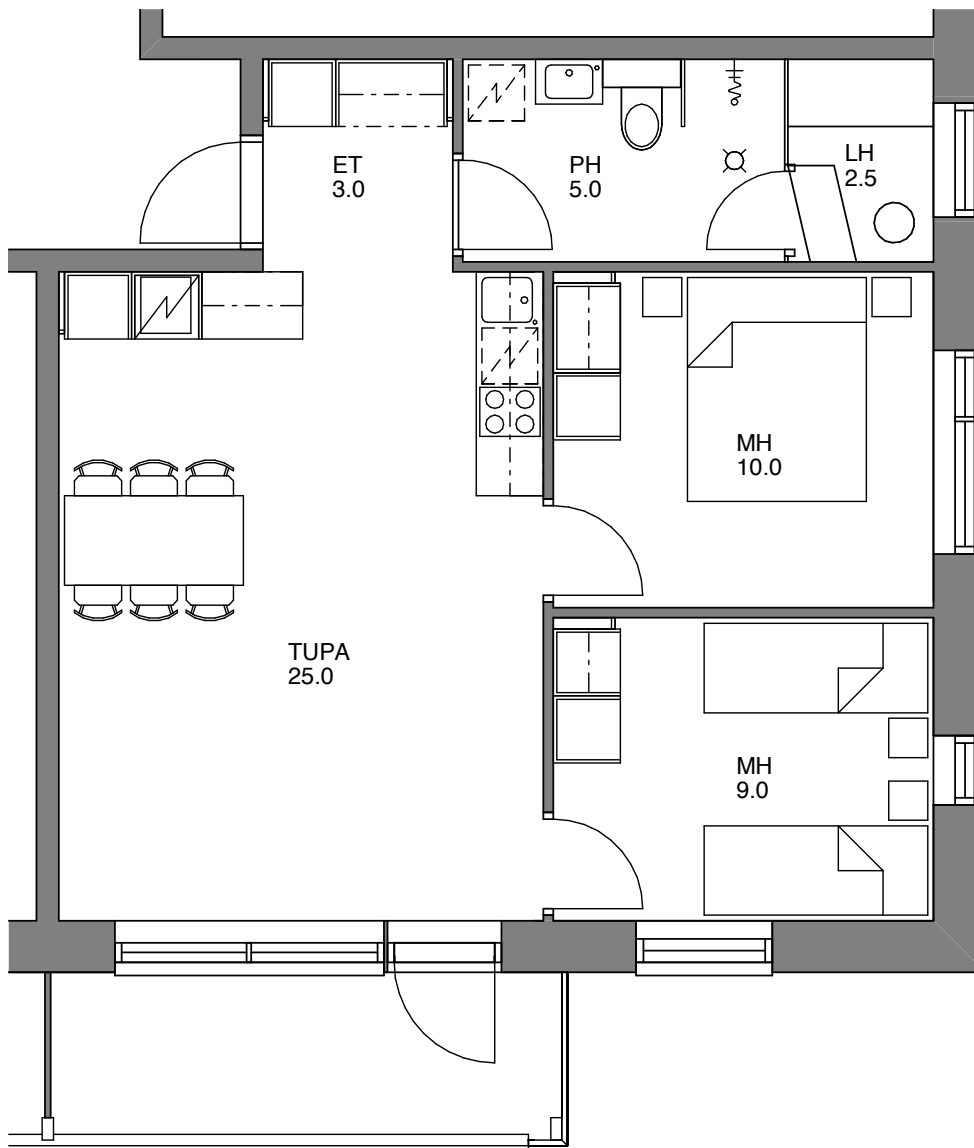

I

LEVIN KUNKKU

Huoneistotyypit:

2H+KT+S	38 m²	3 kpl / talo
2H+KT+S	38,5 m²	3 kpl / talo
3H+KT+S	56,5 m²	4 kpl / talo
4H+ALK+KT+S+PH	97,5 m²	1 kpl / talo
4H+ALK+KT+S+PH 1	103 m²	1 kpl / talo

Liiketilat: **190,5m²** **58m²** **190,5m²** **41m²**

Kellarit: **160,5m²** **58m²** **160,5m²** **41m²**

T1

2H+KT+S 38m²
HUONEISTOT 1, 5, 9.

T2

2H+KT+S 38,5m²
HUONEISTOT 4, 8, 12.

T3

3 H+KT+S 56,5 m²
HUONEISTOT 3,7.

T4

3H+KT+S 56,5 m²
HUONEISTOT 2,6.

T5

4H+ALK+KT+S+PH 97,5 m²
HUONEISTO 11.

T6

4H+ALK+KT+S+PH 103 m²
HUONEISTO 10.

Kellari / Autohalli

1. KERROS

2. ja 3. Kerros

4. KERROS 1/2

4. KERROS 2/2

4. KERROS