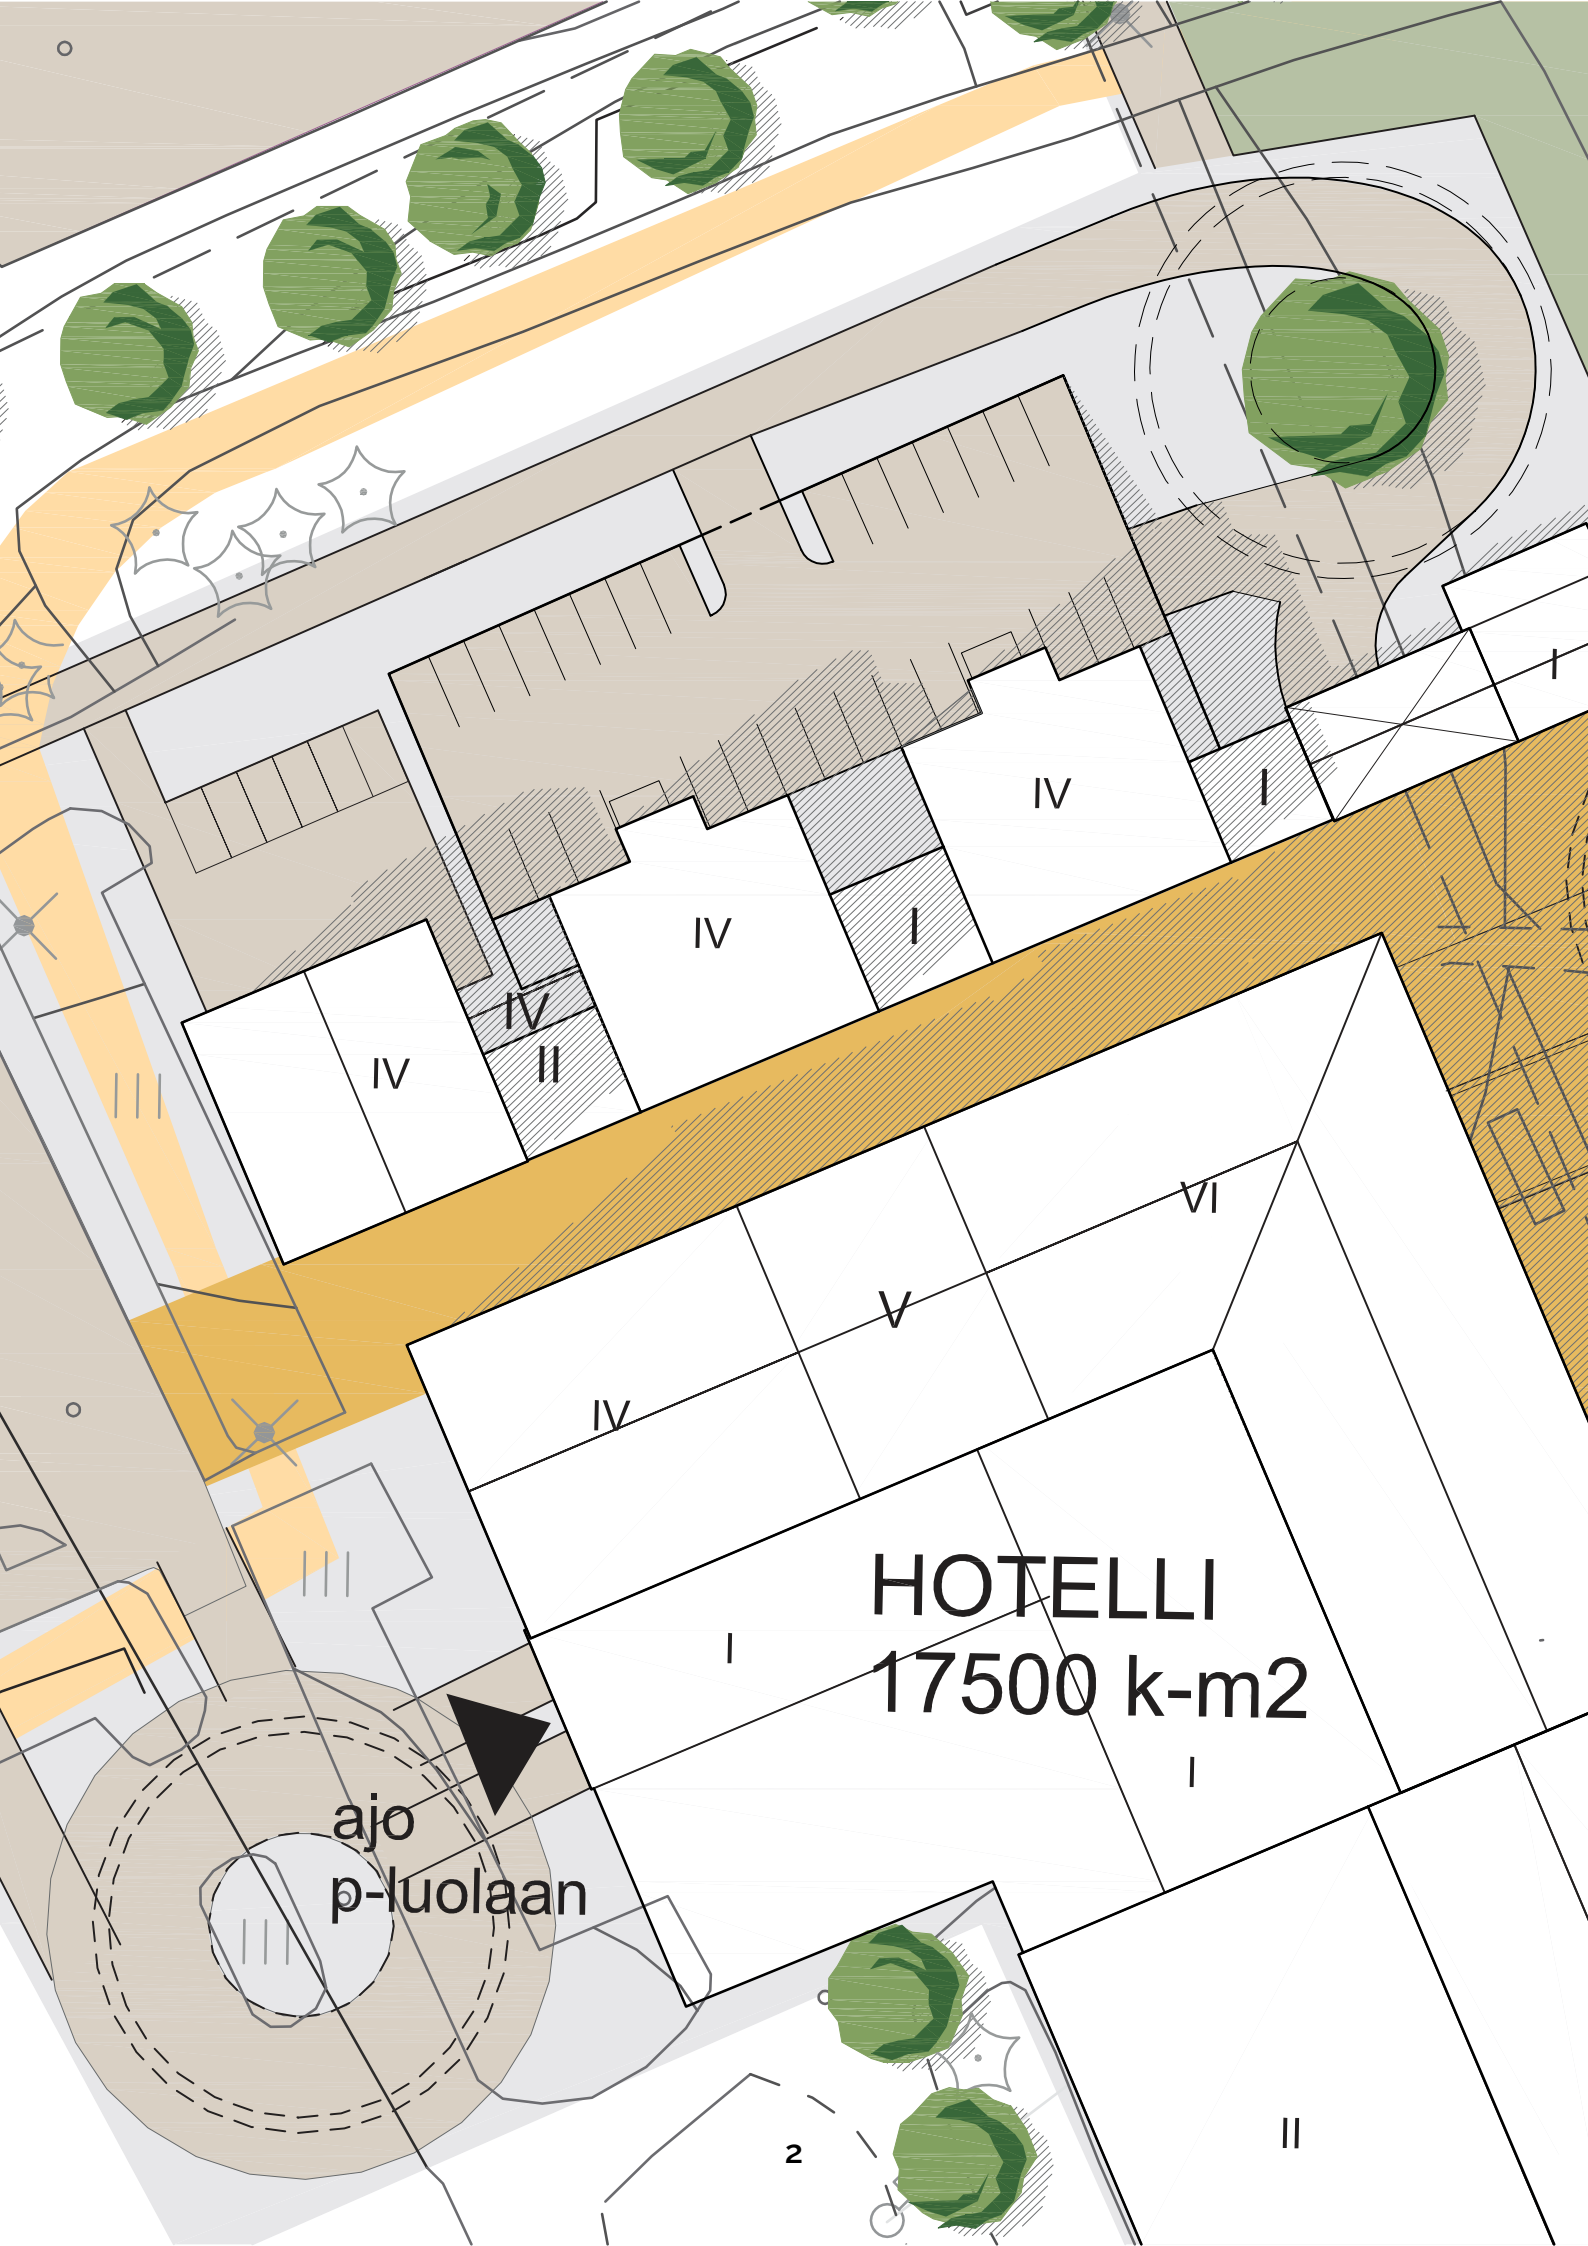

LEVIN KUNKKU

HOTELLI
17500 k-m2

ajo
p-luolaan

2

II

IV

I

IV