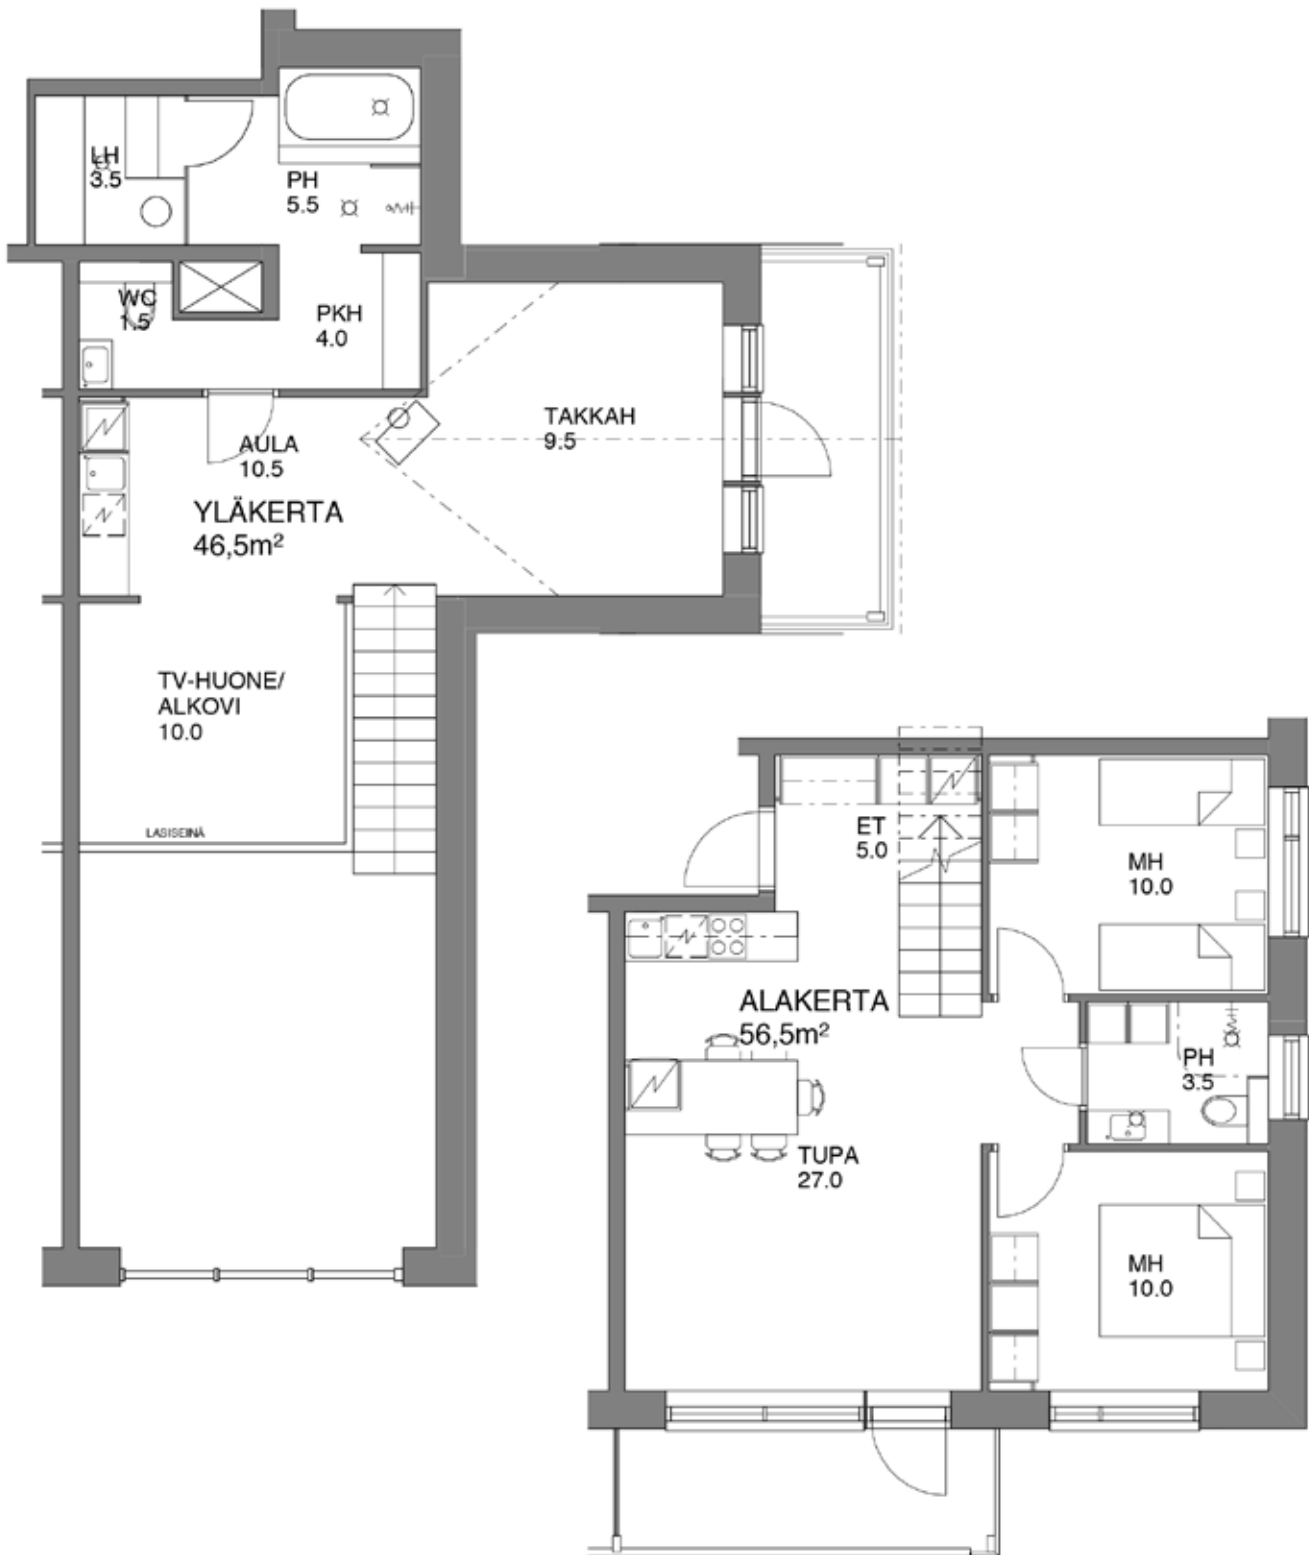

I

LEVIN KUNKKU

Huoneistotyypit:

2H+KT+S	38 m²	3 kpl / talo
2H+KT+S	38,5 m²	3 kpl / talo
3H+KT+S	56,5 m²	4 kpl / talo
4H+ALK+KT+S+PH	97,5 m²	1 kpl / talo
4H+ALK+KT+S+PH 1	103 m²	1 kpl / talo

Liiketilat: **190,5m²** **58m²** **190,5m²** **41m²**

Kellarit: **160,5m²** **58m²** **160,5m²** **41m²**

T1

2H+KT+S 38m²
HUONEISTOT 1, 5, 9.

T2

2H+KT+S 38,5m²
HUONEISTOT 4, 8, 12.

T3

3 H+KT+S 56,5 m²
HUONEISTOT 3,7.

T4

3H+KT+S 56,5 m²
HUONEISTOT 2,6.

T5

4H+ALK+KT+S+PH 97,5 m²
HUONEISTO 11.

T6

4H+ALK+KT+S+PH 103 m²
HUONEISTO 10.

Kellari / Autohalli

1. KERROS

2. ja 3. Kerros

4. KERROS 1/2

4. KERROS 2/2

4. KERROS