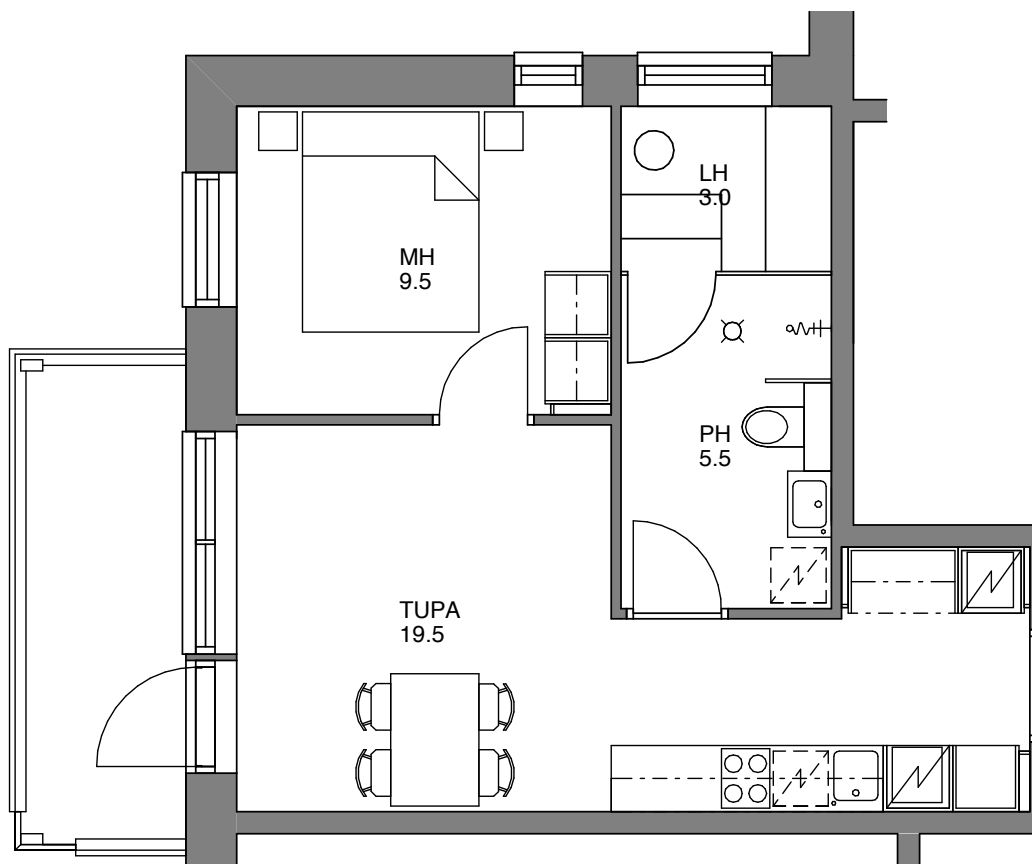

I

LEVIN KUNKKU

Huoneistotyypit:

2H+KT+S	38 m²	3 kpl / talo
2H+KT+S	38,5 m²	3 kpl / talo
3H+KT+S	56,5 m²	4 kpl / talo
4H+ALK+KT+S+PH	97,5 m²	1 kpl / talo
4H+ALK+KT+S+PH 1	103 m²	1 kpl / talo

Liiketilat: **190,5m²** **58m²** **190,5m²** **41m²**

Kellarit: **160,5m²** **58m²** **160,5m²** **41m²**

T1

2H+KT+S 38m²
HUONEISTOT 1, 5, 9.

T2

2H+KT+S 38,5m²
HUONEISTOT 4, 8, 12.

T3

3 H+KT+S 56,5 m²
HUONEISTOT 3,7.

T4

3H+KT+S 56,5 m²
HUONEISTOT 2,6.

T5

4H+ALK+KT+S+PH 97,5 m²
HUONEISTO 11.

T6

4H+ALK+KT+S+PH 103 m²
HUONEISTO 10.

Kellari / Autohalli

1. KERROS

2. ja 3. Kerros