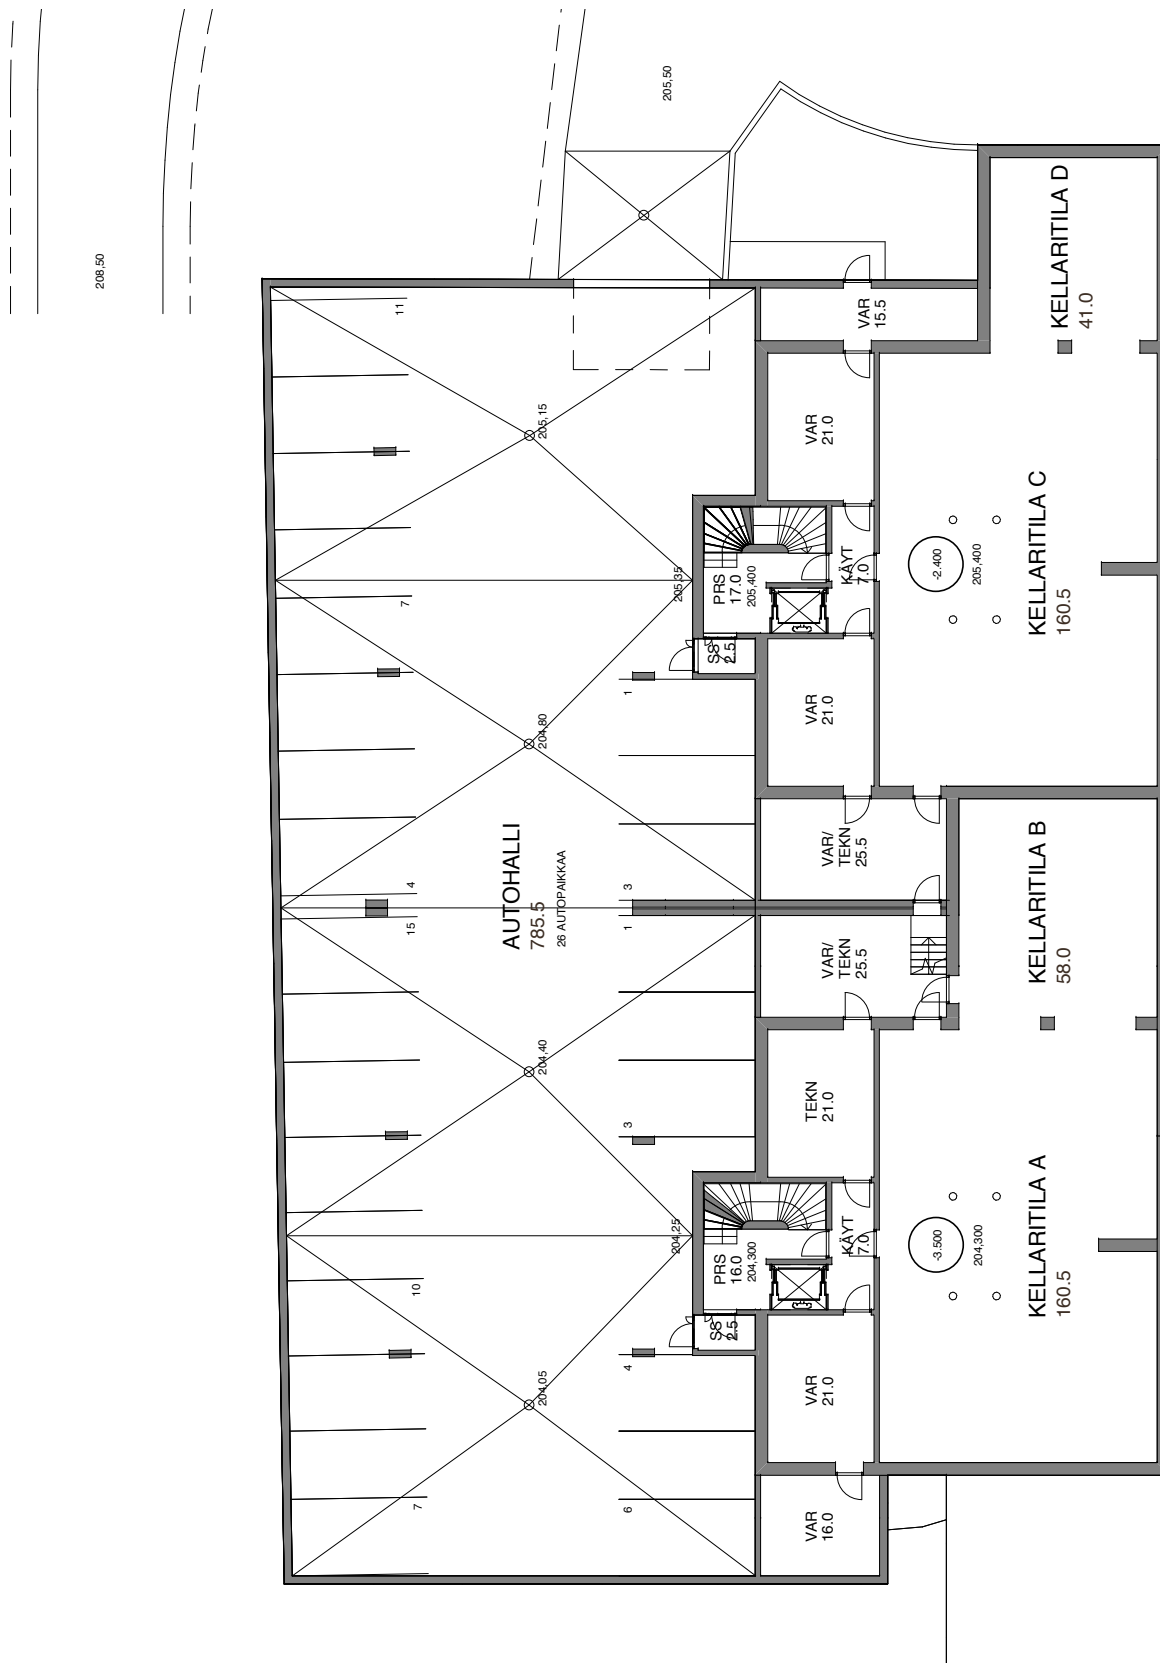

I

LEVIN KUNKKU

Huoneistotyypit:

2H+KT+S	38 m²	3 kpl / talo
2H+KT+S	38,5 m²	3 kpl / talo
3H+KT+S	56,5 m²	4 kpl / talo
4H+ALK+KT+S+PH	97,5 m²	1 kpl / talo
4H+ALK+KT+S+PH 1	103 m²	1 kpl / talo

Liiketilat: **190,5m²** **58m²** **190,5m²** **41m²**

Kellarit: **160,5m²** **58m²** **160,5m²** **41m²**

T1

2H+KT+S 38m²
HUONEISTOT 1, 5, 9.

T2

2H+KT+S 38,5m²
HUONEISTOT 4, 8, 12.

T3

3 H+KT+S 56,5 m²
HUONEISTOT 3,7.

T4

3H+KT+S 56,5 m²
HUONEISTOT 2,6.

T5

4H+ALK+KT+S+PH 97,5 m²
HUONEISTO 11.

T6

4H+ALK+KT+S+PH 103 m²
HUONEISTO 10.

Kellari / Autohalli

1. KERROS

2. ja 3. Kerros

4. KERROS 1/2

4. KERROS 2/2

4. KERROS