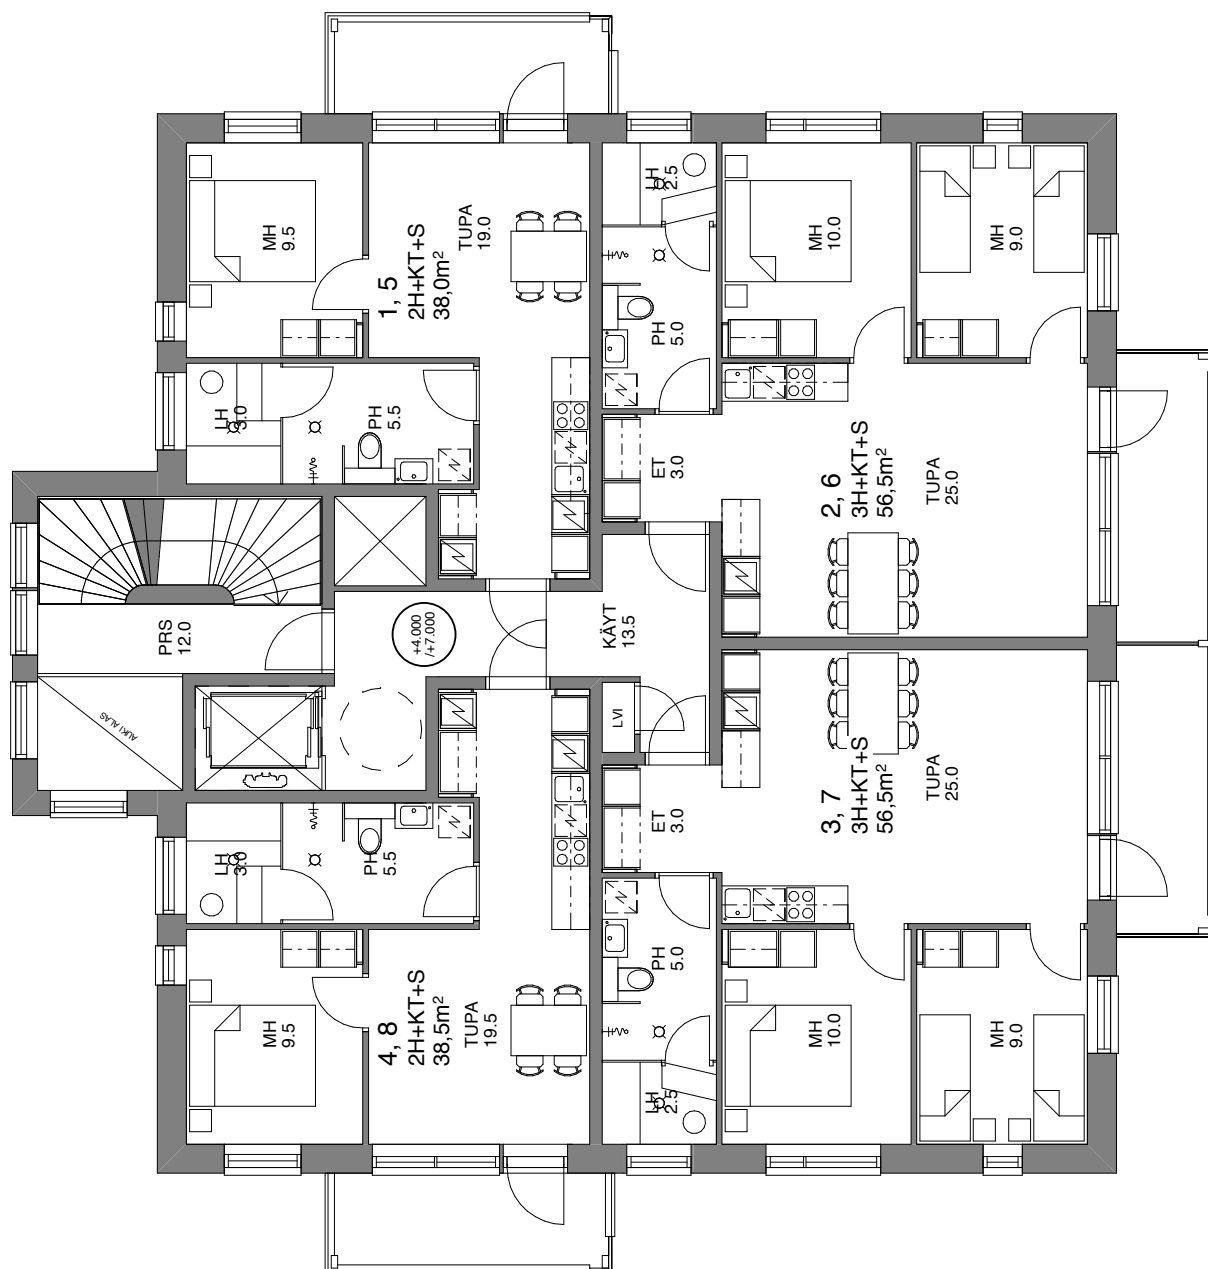

I

LEVIN KUNKKU

Huoneistotyypit:

2H+KT+S	38 m²	3 kpl / talo
2H+KT+S	38,5 m²	3 kpl / talo
3H+KT+S	56,5 m²	4 kpl / talo
4H+ALK+KT+S+PH	97,5 m²	1 kpl / talo
4H+ALK+KT+S+PH 1	103 m²	1 kpl / talo

Liiketilat: **190,5m²** **58m²** **190,5m²** **41m²**

Kellarit: **160,5m²** **58m²** **160,5m²** **41m²**

T1

2H+KT+S 38m²
HUONEISTOT 1, 5, 9.

T2

2H+KT+S 38,5m²
HUONEISTOT 4, 8, 12.

T3

3 H+KT+S 56,5 m²
HUONEISTOT 3,7.

T4

3H+KT+S 56,5 m²
HUONEISTOT 2,6.

T5

4H+ALK+KT+S+PH 97,5 m²
HUONEISTO 11.

T6

4H+ALK+KT+S+PH 103 m²
HUONEISTO 10.

Kellari / Autohalli

1. KERROS

2. ja 3. Kerros

4. KERROS 1/2

4. KERROS 2/2

4. KERROS