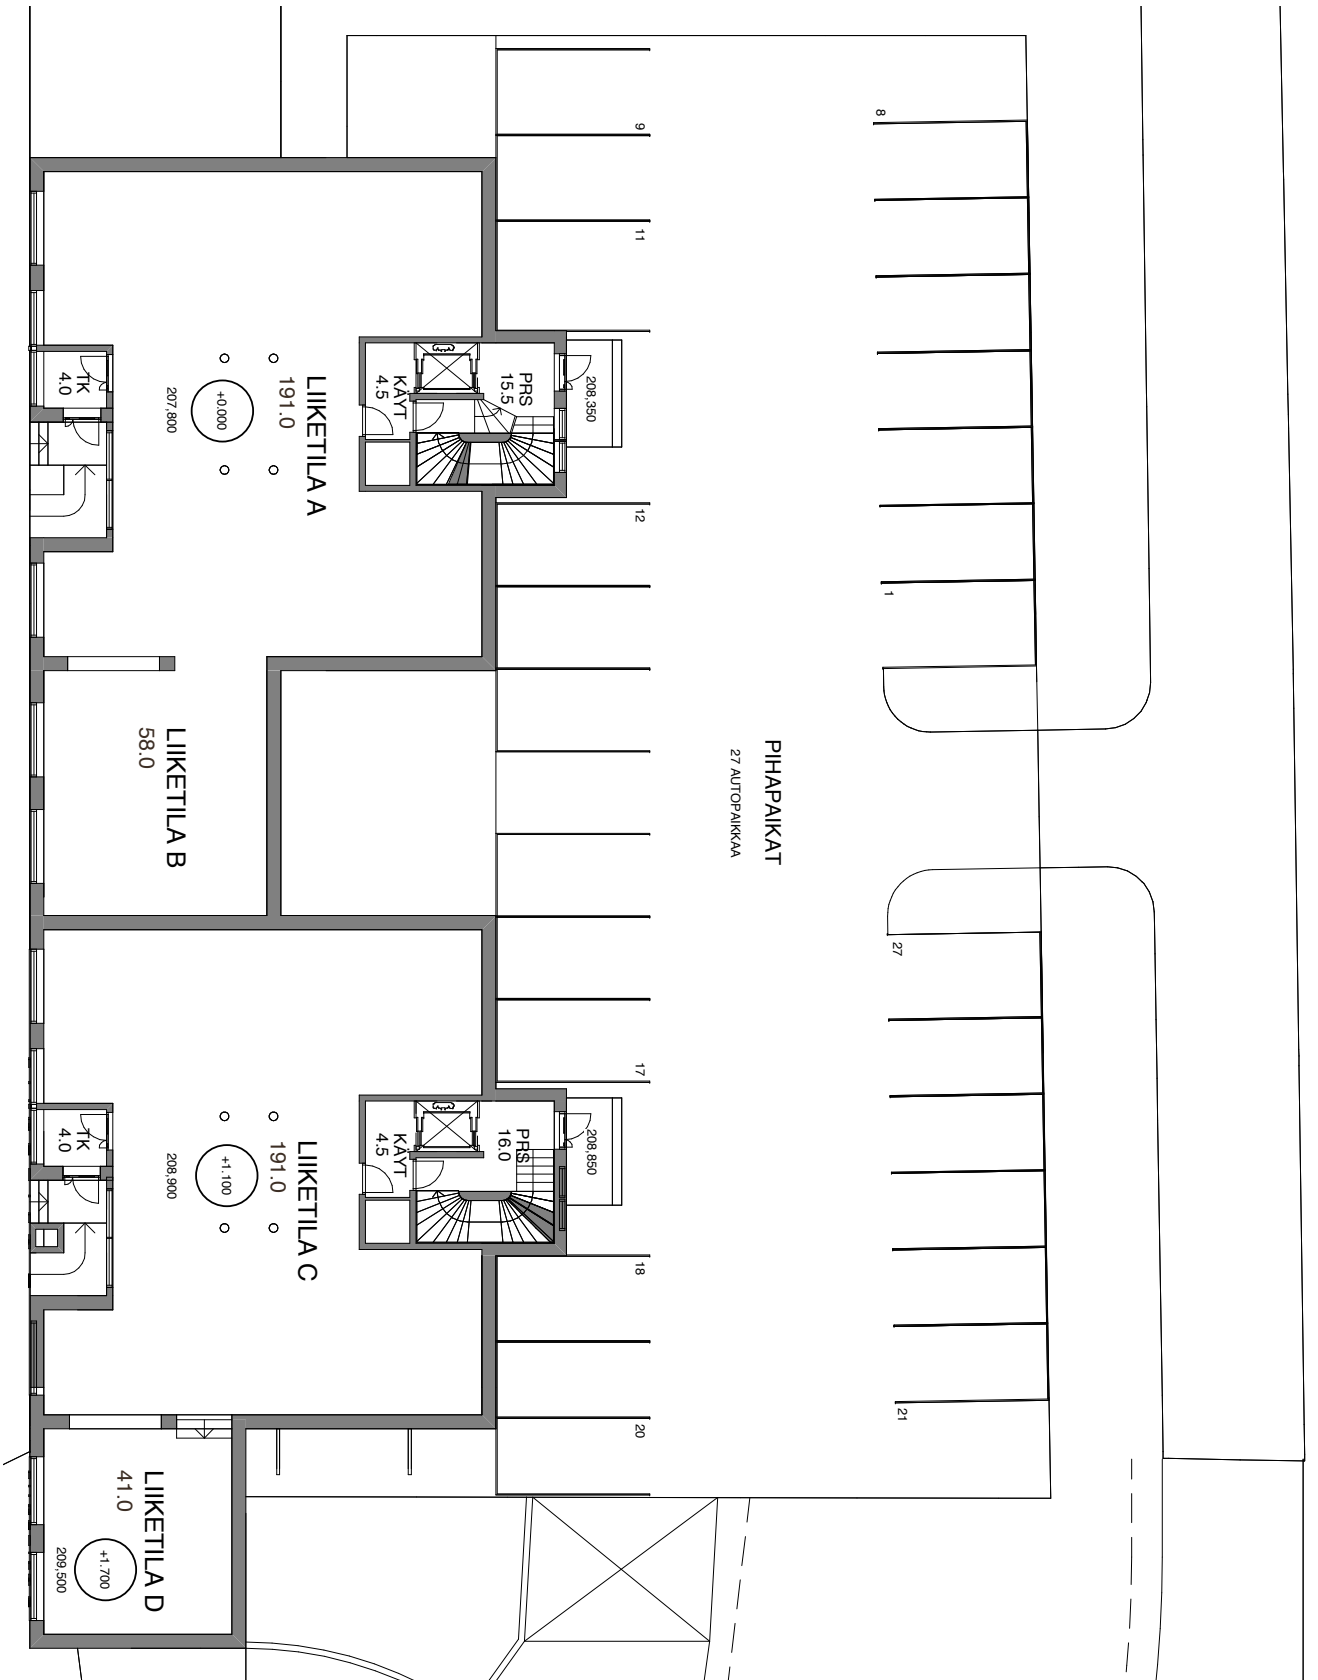

I

LEVIN KUNKKU

Huoneistotyypit:

2H+KT+S	38 m²	3 kpl / talo
2H+KT+S	38,5 m²	3 kpl / talo
3H+KT+S	56,5 m²	4 kpl / talo
4H+ALK+KT+S+PH	97,5 m²	1 kpl / talo
4H+ALK+KT+S+PH 1	103 m²	1 kpl / talo

Liiketilat: **190,5m²** **58m²** **190,5m²** **41m²**

Kellarit: **160,5m²** **58m²** **160,5m²** **41m²**

T1

2H+KT+S 38m²
HUONEISTOT 1, 5, 9.

T2

2H+KT+S 38,5m²
HUONEISTOT 4, 8, 12.

T3

3 H+KT+S 56,5 m²
HUONEISTOT 3,7.

T4

3H+KT+S 56,5 m²
HUONEISTOT 2,6.

T5

4H+ALK+KT+S+PH 97,5 m²
HUONEISTO 11.

T6

4H+ALK+KT+S+PH 103 m²
HUONEISTO 10.

Kellari / Autohalli

1. KERROS

2. ja 3. Kerros

4. KERROS 1/2

4. KERROS 2/2

4. KERROS