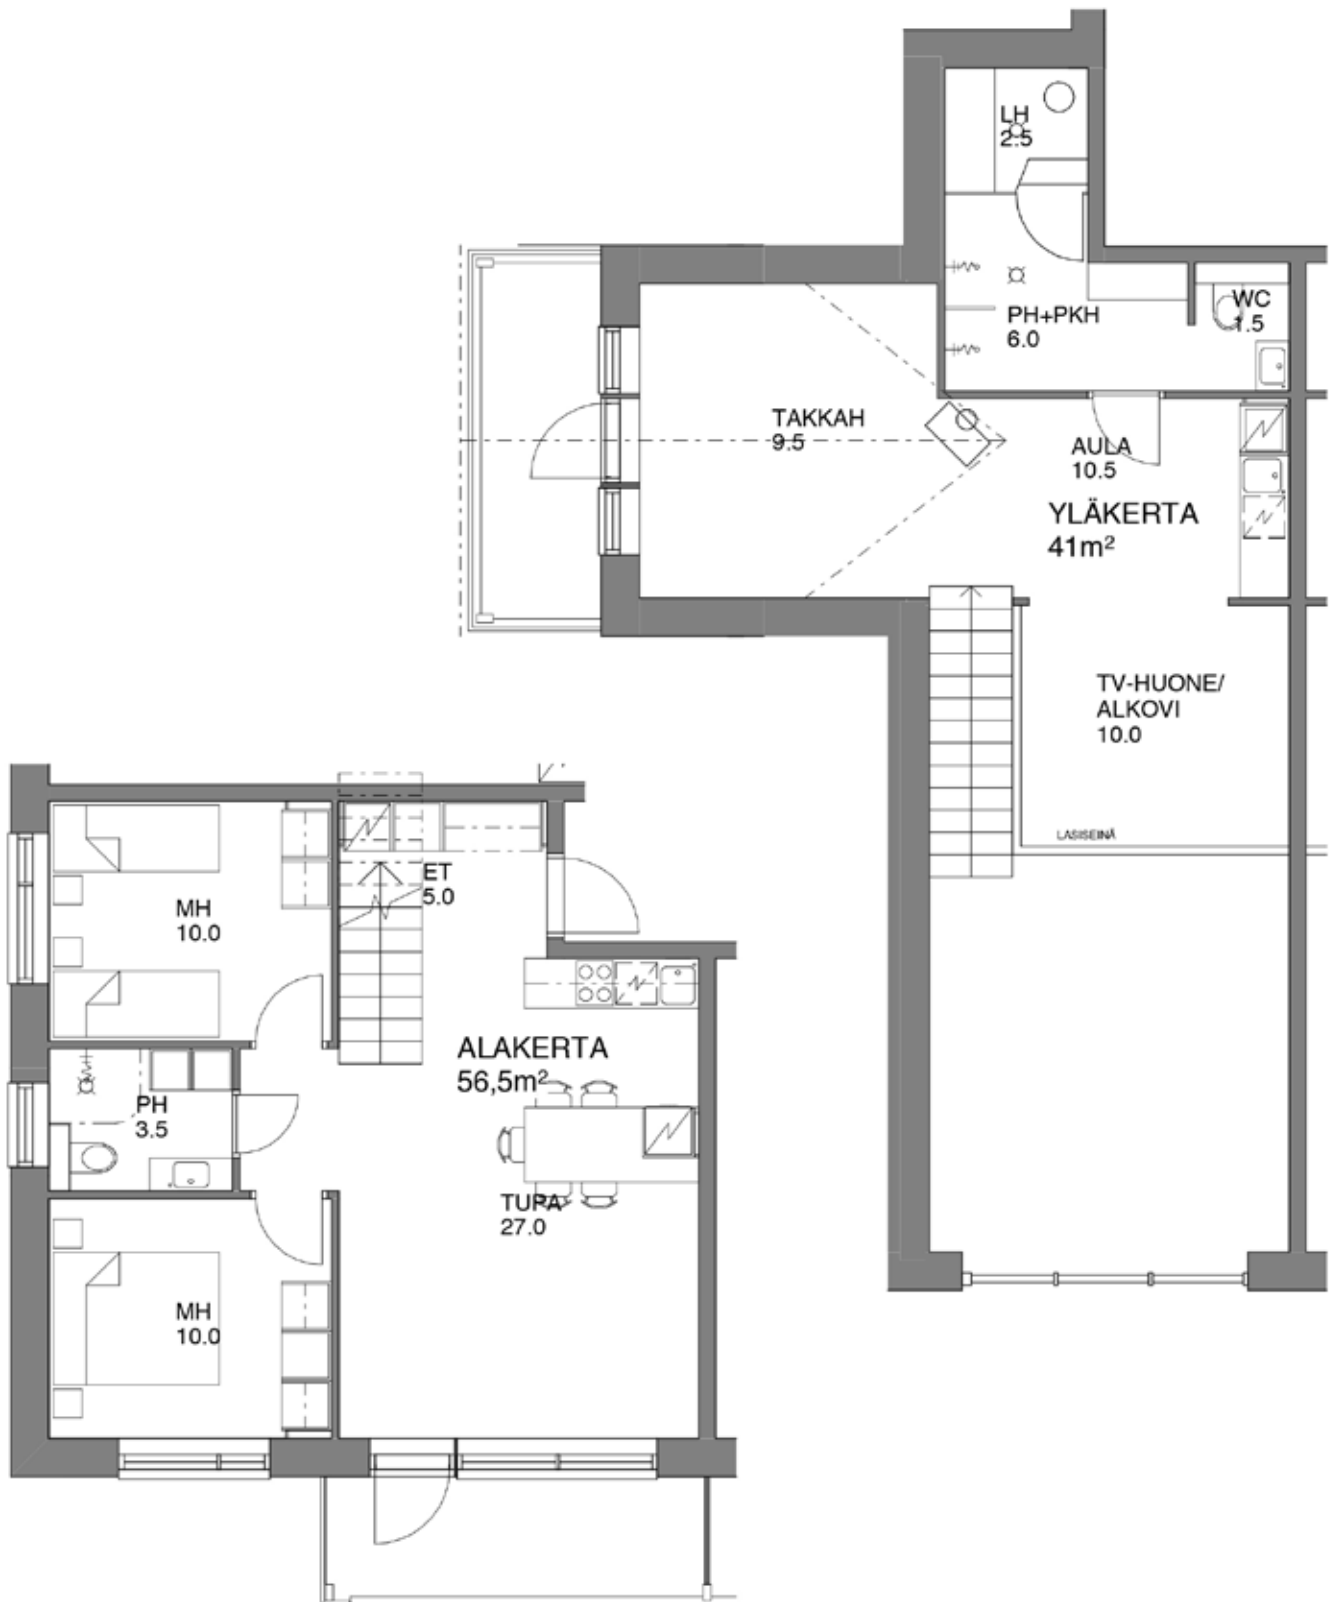

I

LEVIN KUNKKU

Huoneistotyypit:

2H+KT+S	38 m²	3 kpl / talo
2H+KT+S	38,5 m²	3 kpl / talo
3H+KT+S	56,5 m²	4 kpl / talo
4H+ALK+KT+S+PH	97,5 m²	1 kpl / talo
4H+ALK+KT+S+PH 1	103 m²	1 kpl / talo

Liiketilat: **190,5m²** **58m²** **190,5m²** **41m²**

Kellarit: **160,5m²** **58m²** **160,5m²** **41m²**

T1

2H+KT+S 38m²
HUONEISTOT 1, 5, 9.

T2

2H+KT+S 38,5m²
HUONEISTOT 4, 8, 12.

T3

3 H+KT+S 56,5 m²
HUONEISTOT 3,7.

T4

3H+KT+S 56,5 m²
HUONEISTOT 2,6.

T5

4H+ALK+KT+S+PH 97,5 m²
HUONEISTO 11.

T6

4H+ALK+KT+S+PH 103 m²
HUONEISTO 10.

Kellari / Autohalli

1. KERROS

2. ja 3. Kerros

4. KERROS 1/2

4. KERROS 2/2

4. KERROS