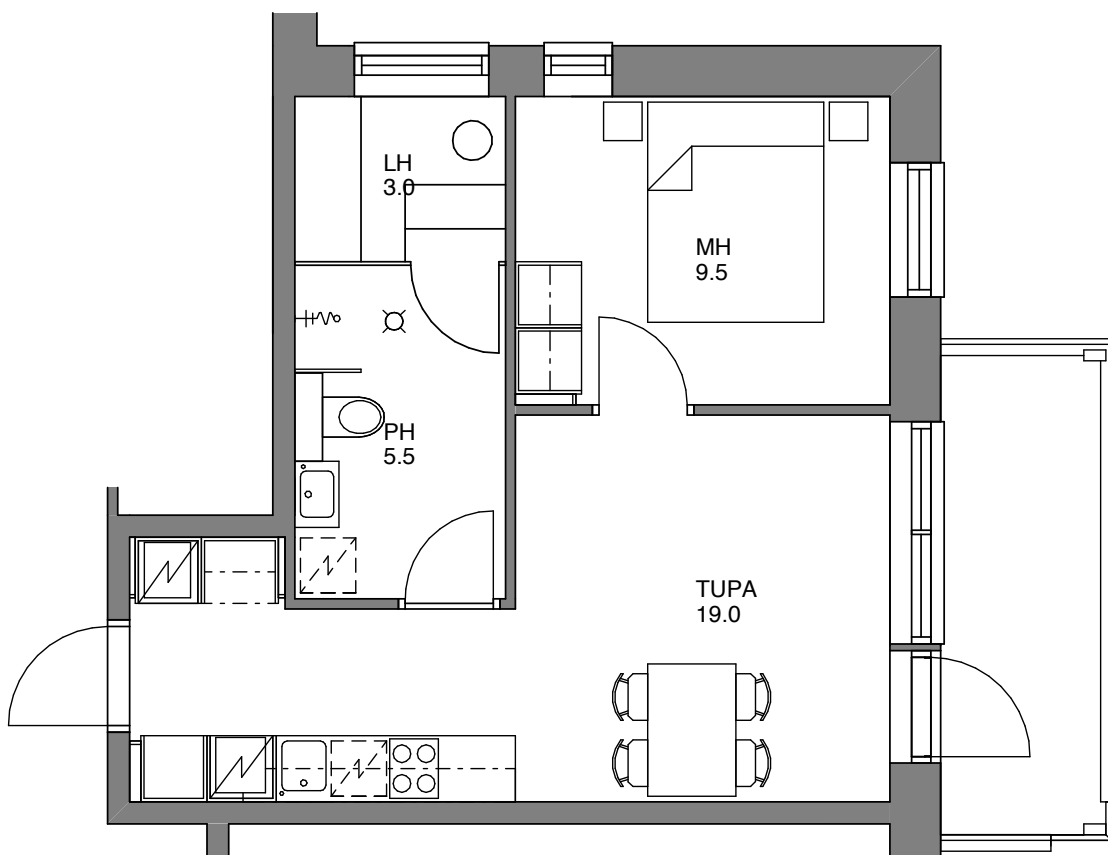

I

LEVIN KUNKKU

Huoneistotyypit:

2H+KT+S	38 m²	3 kpl / talo
2H+KT+S	38,5 m²	3 kpl / talo
3H+KT+S	56,5 m²	4 kpl / talo
4H+ALK+KT+S+PH	97,5 m²	1 kpl / talo
4H+ALK+KT+S+PH 1	103 m²	1 kpl / talo

Liiketilat: **190,5m²** **58m²** **190,5m²** **41m²**

Kellarit: **160,5m²** **58m²** **160,5m²** **41m²**

T1

2H+KT+S 38m²
HUONEISTOT 1, 5, 9.

T2

2H+KT+S 38,5m²
HUONEISTOT 4, 8, 12.

T3

3 H+KT+S 56,5 m²
HUONEISTOT 3,7.

T4