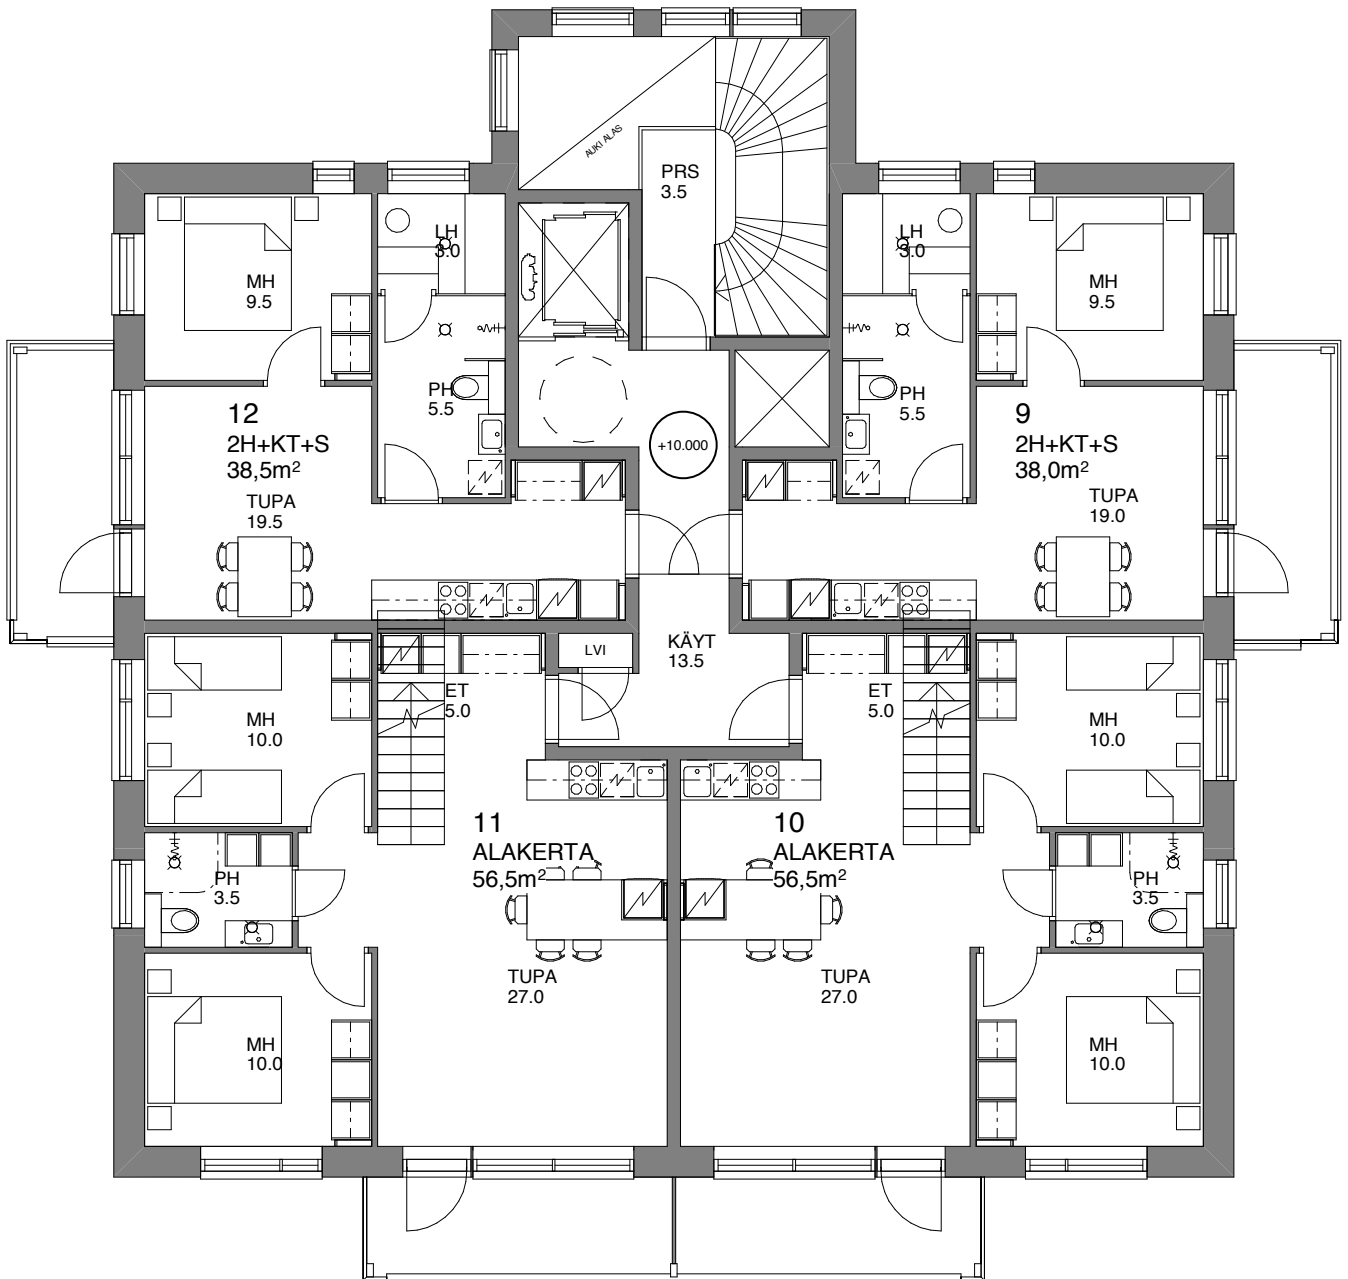

Kellarit: **160,5m²** **58m²** **160,5m²** **41m²**

T1

2H+KT+S 38m²
HUONEISTOT 1, 5, 9.

T2

2H+KT+S 38,5m²
HUONEISTOT 4, 8, 12.

T3

3 H+KT+S 56,5 m²
HUONEISTOT 3,7.

T4

3H+KT+S 56,5 m²
HUONEISTOT 2,6.

T5

4H+ALK+KT+S+PH 97,5 m²
HUONEISTO 11.

T6

4H+ALK+KT+S+PH 103 m²
HUONEISTO 10.

Kellari / Autohalli

1. KERROS

2. ja 3. Kerros

4. KERROS 1/2

4. KERROS 2/2

4. KERROS