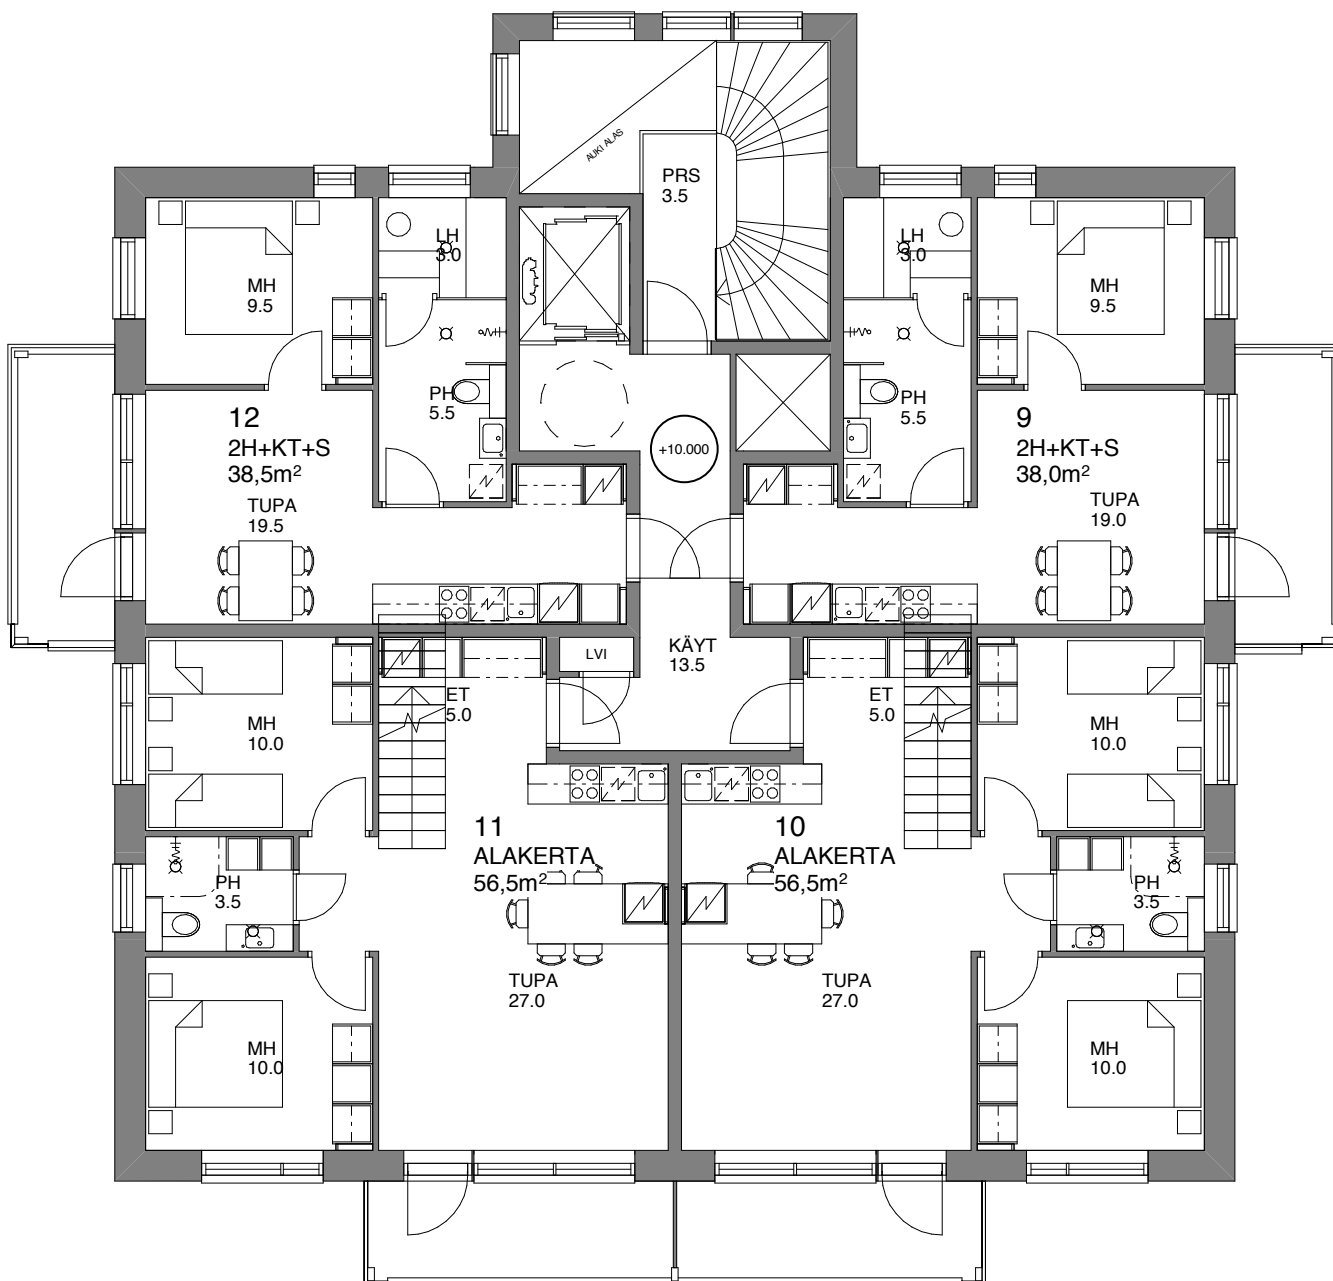

I

LEVIN KUNKKU

Huoneistotyypit:

2H+KT+S	38 m²	3 kpl / talo
2H+KT+S	38,5 m²	3 kpl / talo
3H+KT+S	56,5 m²	4 kpl / talo
4H+ALK+KT+S+PH	97,5 m²	1 kpl / talo
4H+ALK+KT+S+PH 1	103 m²	1 kpl / talo

Liiketilat: **190,5m²** **58m²** **190,5m²** **41m²**

Kellarit: **160,5m²** **58m²** **160,5m²** **41m²**

T1

2H+KT+S 38m²
HUONEISTOT 1, 5, 9.

T2

2H+KT+S 38,5m²
HUONEISTOT 4, 8, 12.

T3

3 H+KT+S 56,5 m²
HUONEISTOT 3,7.

T4

3H+KT+S 56,5 m²
HUONEISTOT 2,6.

T5

4H+ALK+KT+S+PH 97,5 m²
HUONEISTO 11.

T6

4H+ALK+KT+S+PH 103 m²
HUONEISTO 10.

Kellari / Autohalli

1. KERROS

2. ja 3. Kerros

4. KERROS 1/2

4. KERROS 2/2

4. KERROS