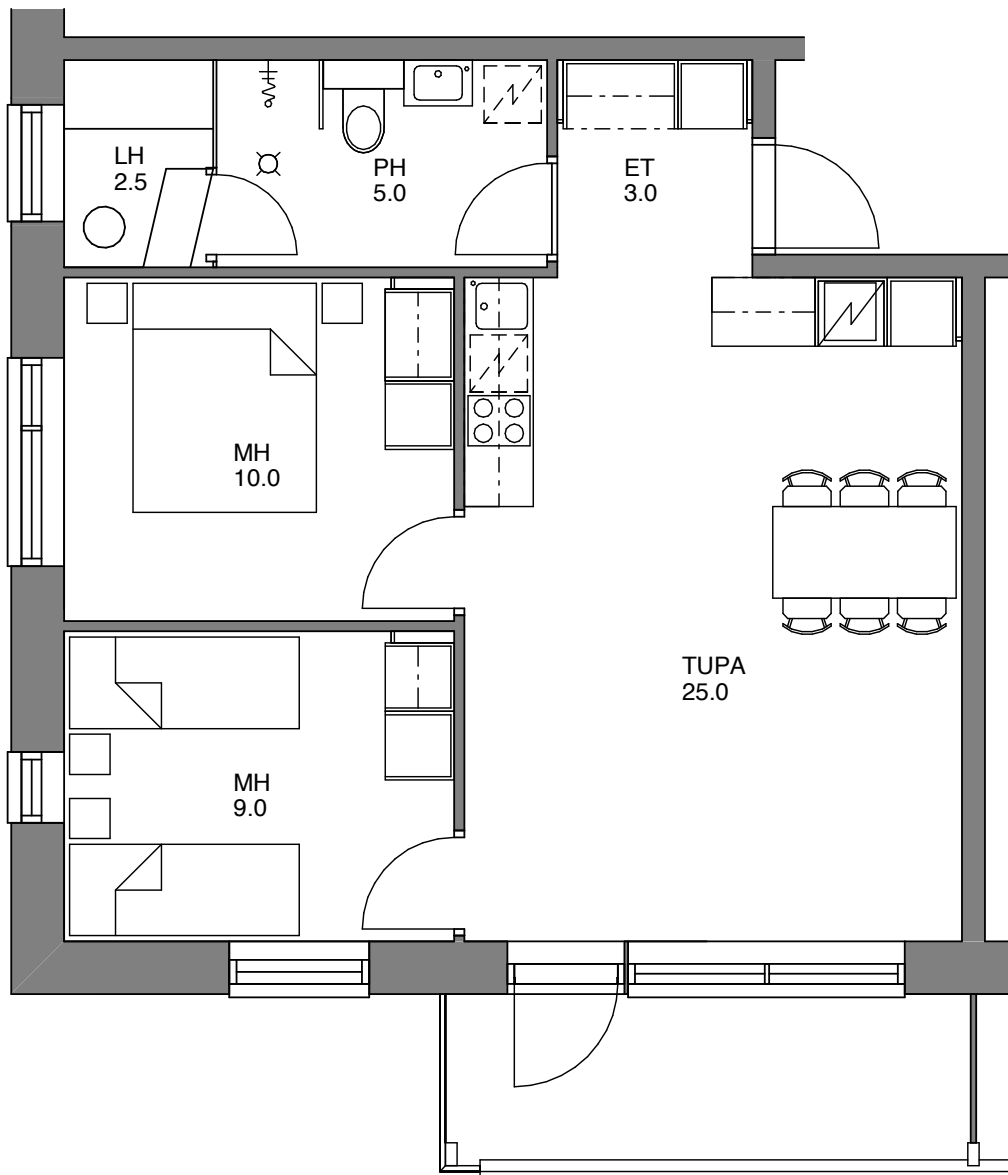

I

LEVIN KUNKKU

Huoneistotyypit:

2H+KT+S	38 m²	3 kpl / talo
2H+KT+S	38,5 m²	3 kpl / talo
3H+KT+S	56,5 m²	4 kpl / talo
4H+ALK+KT+S+PH	97,5 m²	1 kpl / talo
4H+ALK+KT+S+PH 1	103 m²	1 kpl / talo

Liiketilat: **190,5m²** **58m²** **190,5m²** **41m²**

Kellarit: **160,5m²** **58m²** **160,5m²** **41m²**

T1

2H+KT+S 38m²
HUONEISTOT 1, 5, 9.

T2

2H+KT+S 38,5m²
HUONEISTOT 4, 8, 12.

T3

3 H+KT+S 56,5 m²
HUONEISTOT 3,7.

T4

3H+KT+S 56,5 m²
HUONEISTOT 2,6.

T5

4H+ALK+KT+S+PH 97,5 m²
HUONEISTO 11.

T6

4H+ALK+KT+S+PH 103 m²
HUONEISTO 10.

Kellari / Autohalli

1. KERROS

2. ja 3. Kerros

4. KERROS 1/2

4. KERROS 2/2

4. KERROS